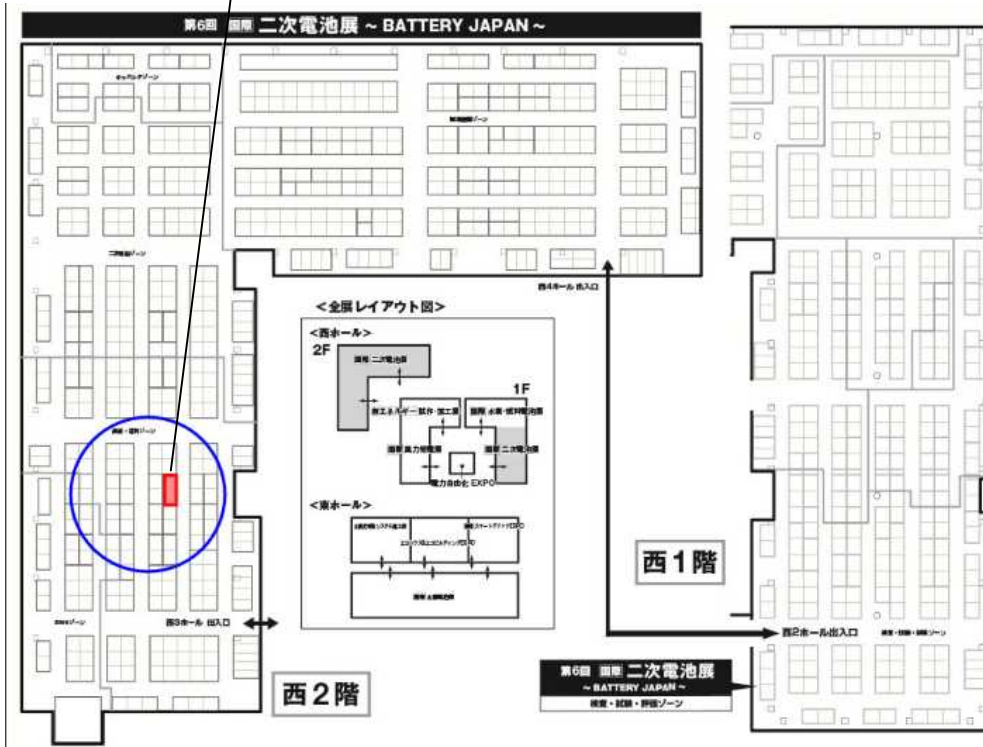

## 東洋炭素ブースのご案内

西ホール 小間番号 W25-30

こちらの位置です。

展示ブースイメージ